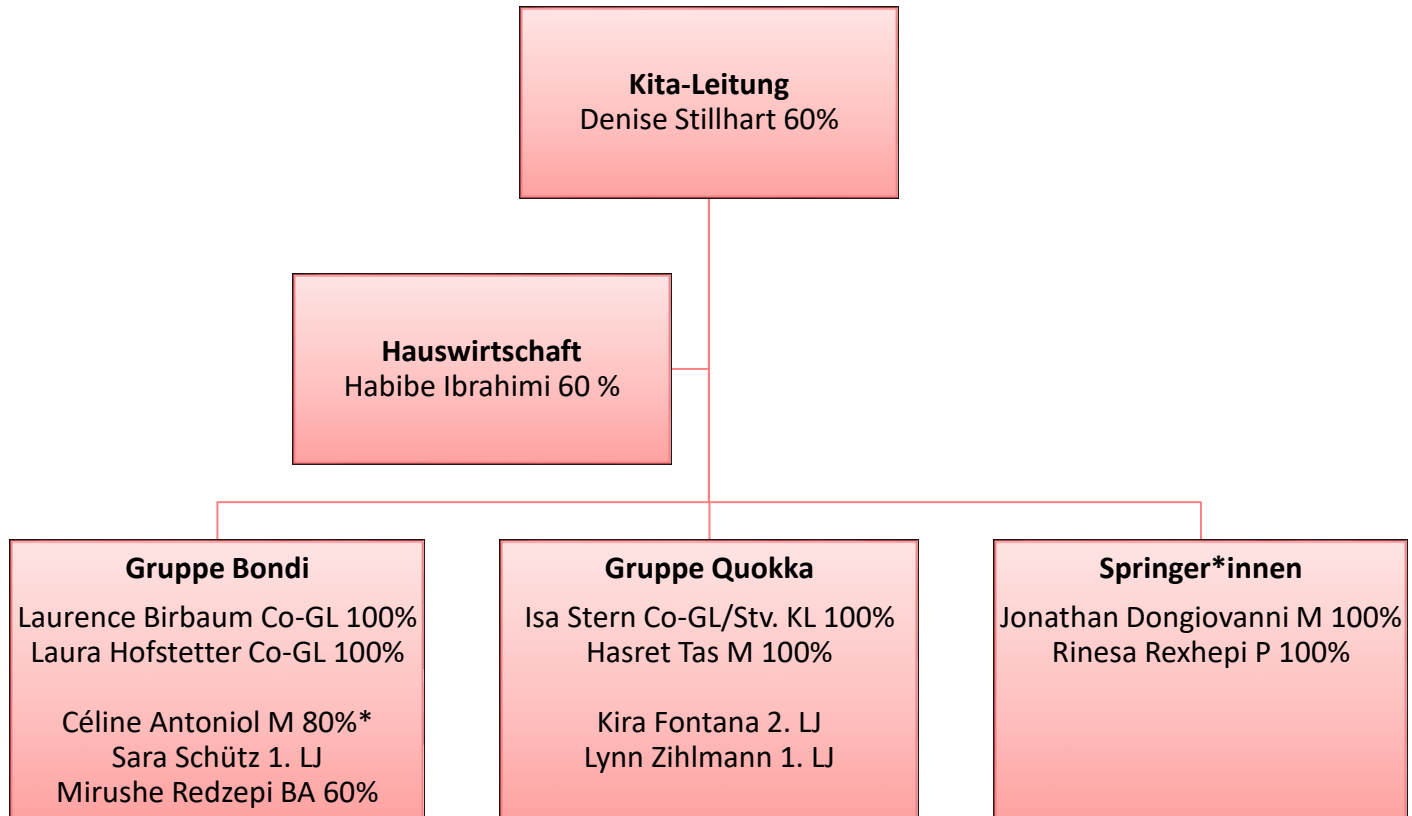

# Kita Trauminsel

Stand: 1.1.2021

\*befristet bis 28.2.2021