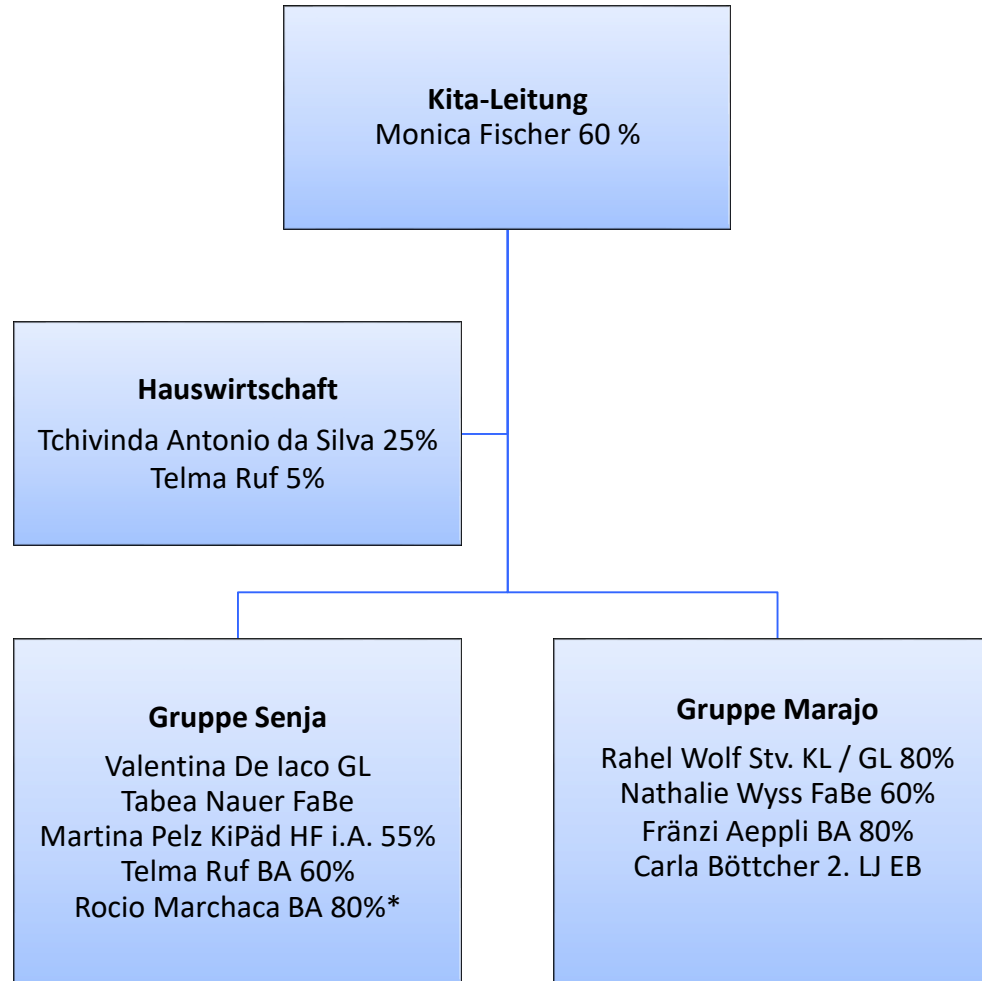

Kita Inselparadies

Stand: 1.8.2022

*befristet bis 31.7.22 / EB=Erwachsenenbildung